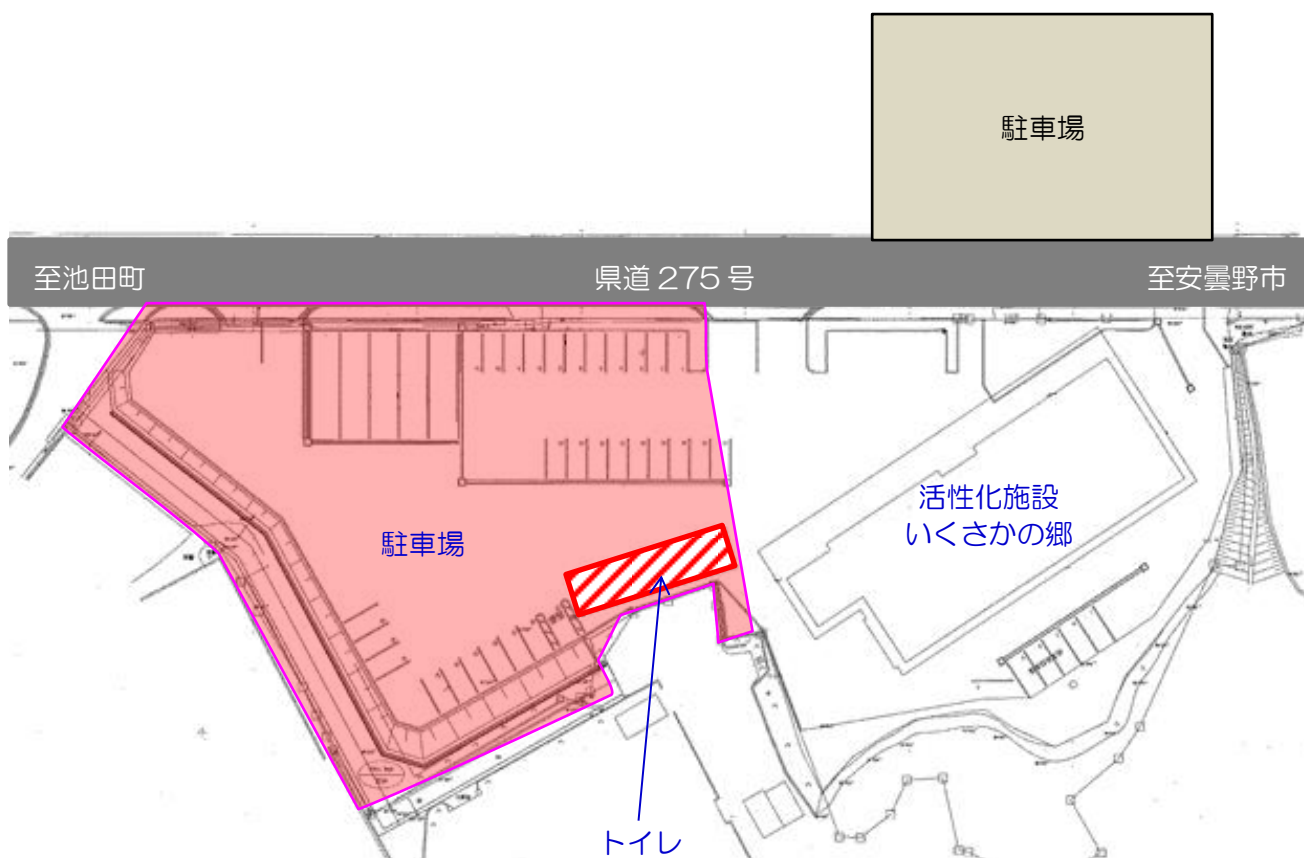

道の駅いくさかの郷

トイレ・駐車場建設工事のお知らせ

活性化施設いくさかの郷は、9月22日にプレオープンし現在営業をしておりますが、道の駅の要件を満たしていないため、道の駅として運営はしていません。このため、施設定休日の月曜日にはトイレがお使いいただけません。となり、大変ご不便をおかけしております。

道の駅オープンに向けましては、24時間使えるトイレの建設と駐車場の造成を11月から活性化施設の西側で工事を始めます。工事期間中お客様には大変ご迷惑をおかけしますが、ご理解、ご協力をお願いいたします。

なお、道の駅いくさかの郷のオープンは平成31年春を予定しております。

の範囲で工事を実施します。危険ですので入らないでください。