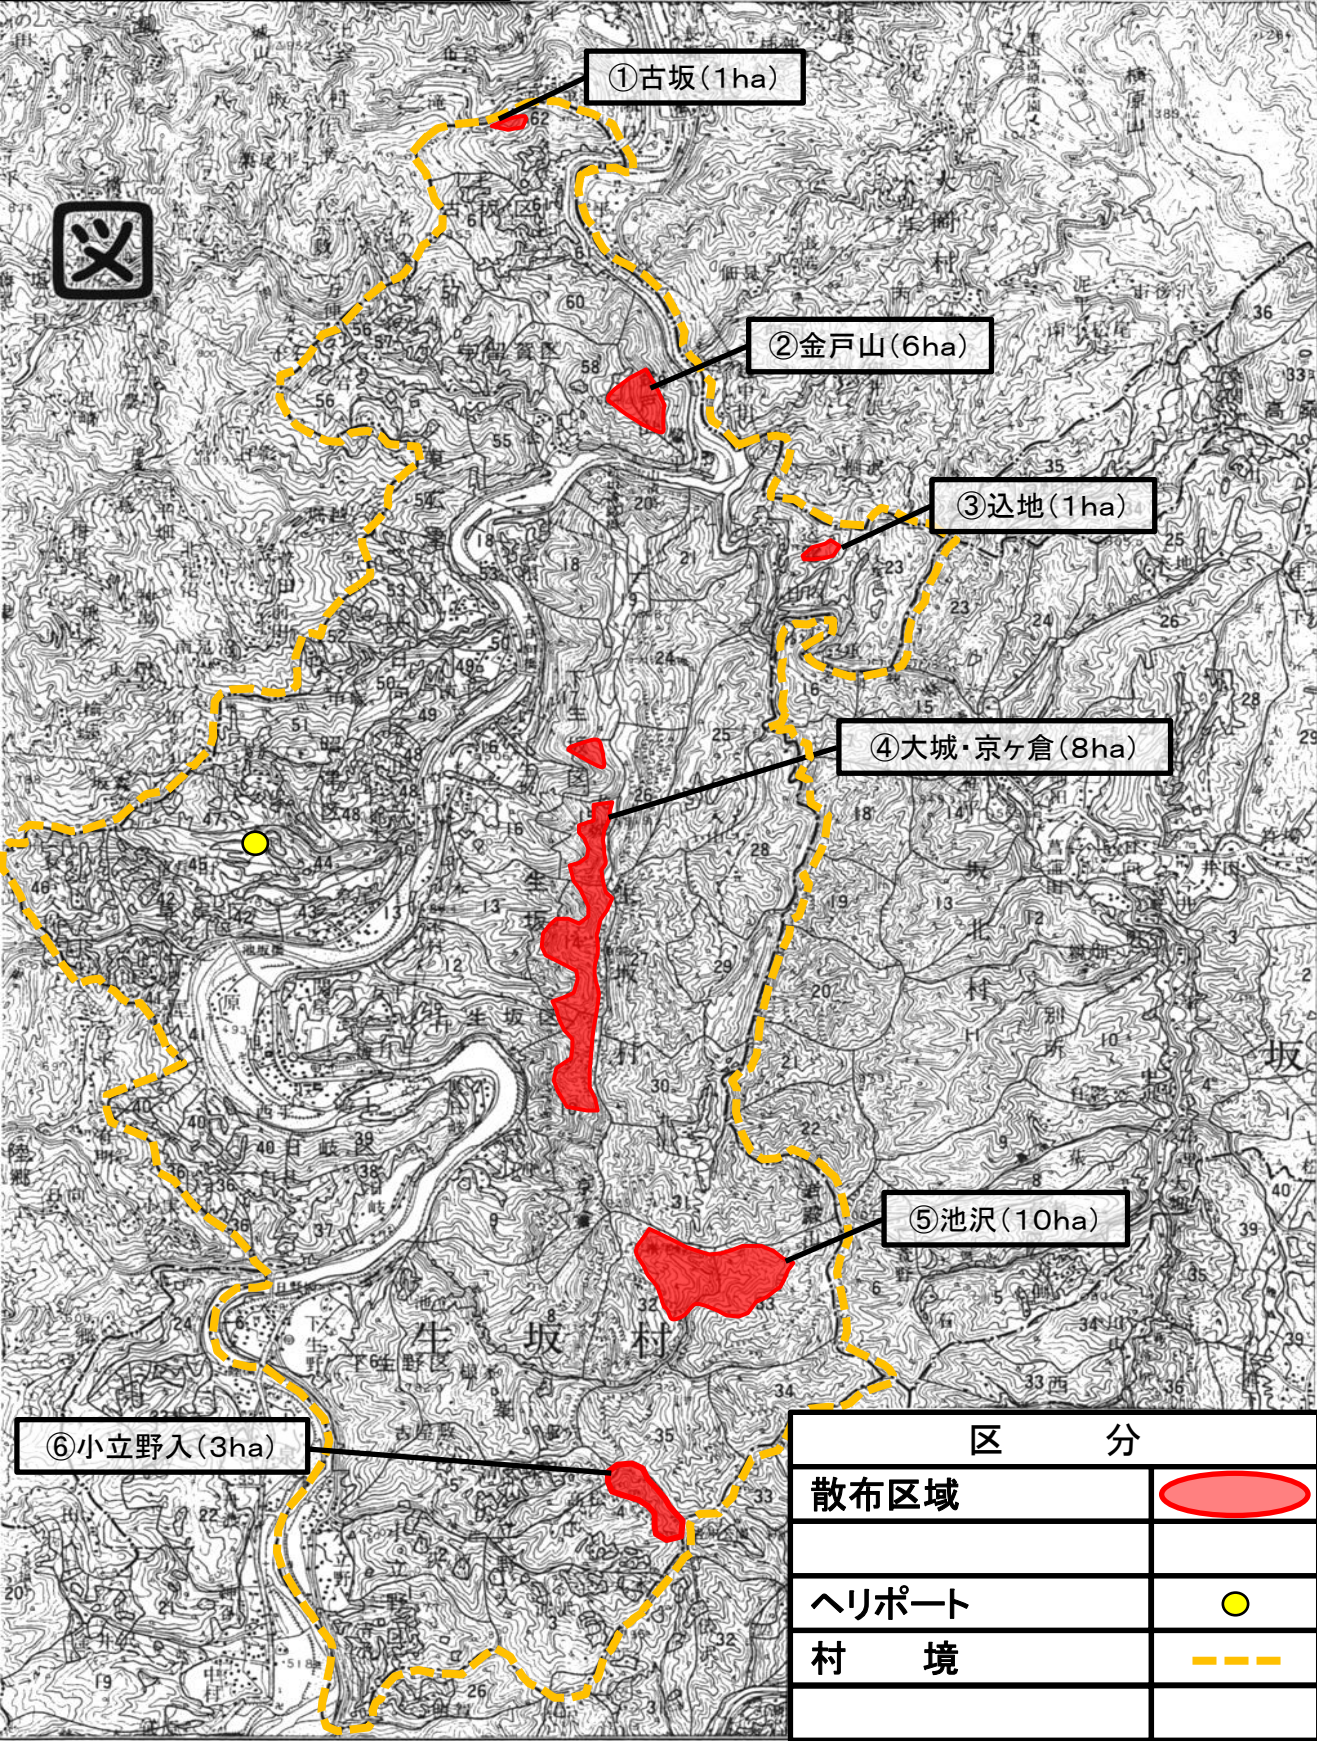

特別防除(空中散布)区域図

①古坂(1ha)

②金戸山(6ha)

③込地(1ha)

④大城・京ヶ倉(8ha)

⑤池沢(10ha)

⑥小立野入(3ha)