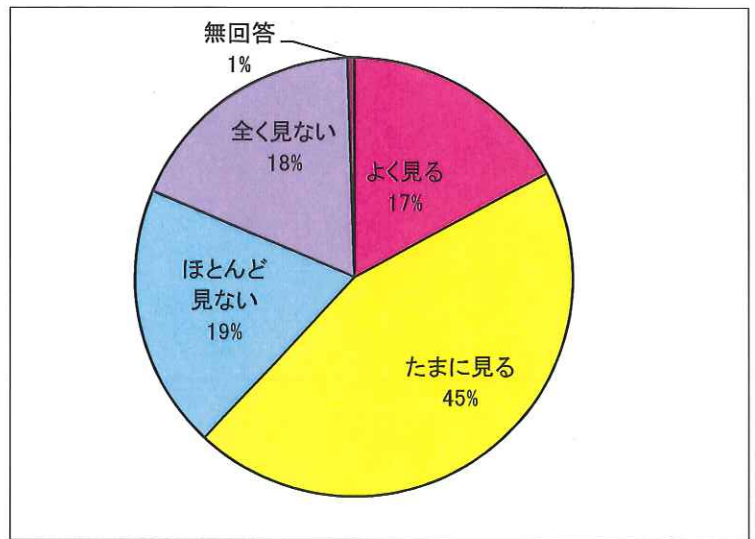

広報に関するアンケートの集計結果について

- ◆ 調査期間 平成23年8月25日～9月30日
- ◆ 調査対象 村に住んでいる中学生以上の方
- ◆ 回収結果 1,227 人(525世帯)

(回収率 68%・・・H23.10.1現在の中学生以上の住基人口に対する割合)

(アンケートにおける留意事項について)

本調査は、住民の皆さんが利用しやすい情報環境を整備していくため、利用状況や視聴におけるご意見等を把握するために実施しました。今後、調査結果を基に、村が現在提供する各情報メディアの見直しや新たな取り組みのための検討資料とさせていただくこととします。

広報誌「広報いくさか」について

必ず読む	686 人
たまに読む	323 人
ほとんど読まない	133 人
全く読まない	81 人
無回答	4 人
合計	1,227 人

世代別の状況

【単位: 人】	中学生	高校生	その他10代	20代	30代	40代	50代	60代	70代以上
必ず読む	3	1	3	11	34	61	87	175	311
たまに読む	11	6	4	27	33	36	59	63	84
ほとんど読まない	6	9	4	21	19	20	20	15	19
全く読まない	8	6	5	31	5	8	4	2	12
無回答	0	0	0	1	0	0	1	1	1
合計	28	22	16	91	91	125	171	256	427

◆ 広報誌「広報いくさか」に対するご意見、要望など

- ・もっと身近な色々な情報を載せてほしい、話題性のあるもの、地区の紹介・活動等
- ・毎月楽しみにしています、内容が良い、関心がある、必要である、続けてほしい
- ・内容を充実させてほしい
- ・バラエティが無い、面白くない、毎年同じ内容の繰り返し、マンネリ、関心がない
- ・文字を大きくして、読みやすくしてほしい

ICN(自主放送)について

よく見る	210 人
たまに見る	550 人
ほとんど見ない	239 人
全く見ない	222 人
無回答	6 人
合計	1,227 人

世代別の状況

【単位:人】	中学生	高校生	その他10代	20代	30代	40代	50代	60代	70代以上
よく見る	1	0	0	2	7	8	18	44	130
たまに見る	7	3	3	26	40	58	82	141	190
ほとんど見ない	6	6	3	19	27	31	41	49	57
全く見ない	14	13	10	44	17	28	30	21	45
無回答	0	0	0	0	0	0	0	1	5
合計	28	22	16	91	91	125	171	256	427