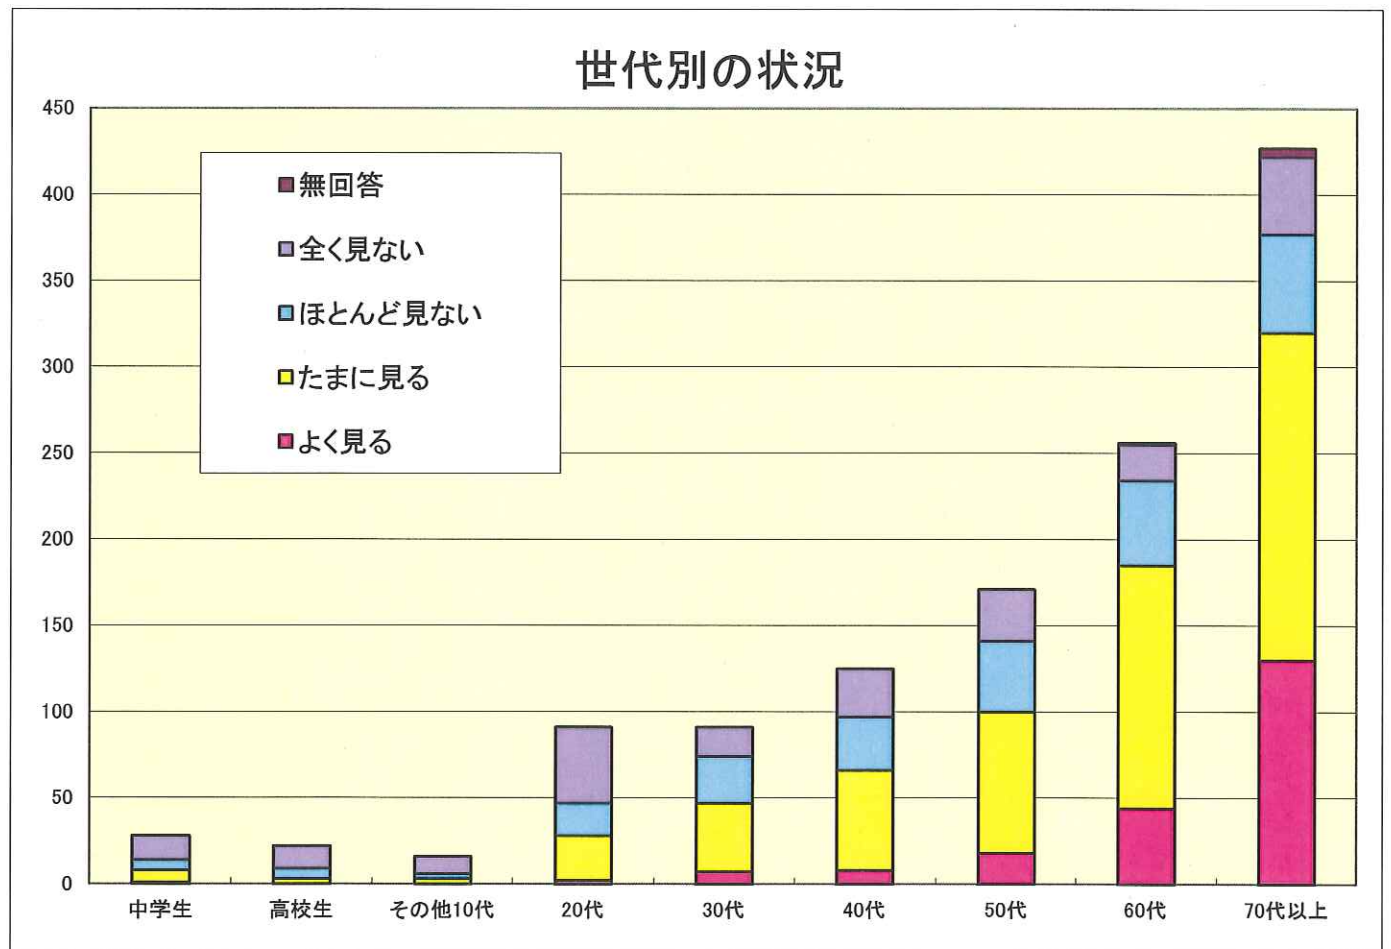

広報に関するアンケートの集計結果について

- ◆ 調査期間 平成23年8月25日～9月30日
- ◆ 調査対象 村に住んでいる中学生以上の方
- ◆ 回収結果 1,227 人(525世帯)

(回収率 68%・・・H23.10.1現在の中学生以上の住基人口に対する割合)

(アンケートにおける留意事項について)

本調査は、住民の皆さんが利用しやすい情報環境を整備していくため、利用状況や視聴におけるご意見等を把握するために実施しました。今後、調査結果を基に、村が現在提供する各情報メディアの見直しや新たな取り組みのための検討資料とさせていただくこととします。

広報誌「広報いくさか」について

必ず読む	686 人
たまに読む	323 人
ほとんど読まない	133 人
全く読まない	81 人
無回答	4 人
合計	1,227 人

世代別の状況

【単位: 人】	中学生	高校生	その他10代	20代	30代	40代	50代	60代	70代以上
必ず読む	3	1	3	11	34	61	87	175	311
たまに読む	11	6	4	27	33	36	59	63	84
ほとんど読まない	6	9	4	21	19	20	20	15	19
全く読まない	8	6	5	31	5	8	4	2	12
無回答	0	0	0	1	0	0	1	1	1
合計	28	22	16	91	91	125	171	256	427

◆ 広報誌「広報いくさか」に対するご意見、要望など

- ・もっと身近な色々な情報を載せてほしい、話題性のあるもの、地区の紹介・活動等
- ・毎月楽しみにしています、内容が良い、関心がある、必要である、続けてほしい
- ・内容を充実させてほしい
- ・バラエティが無い、面白くない、毎年同じ内容の繰り返し、マンネリ、関心がない
- ・文字を大きくして、読みやすくしてほしい

ICN(自主放送)について

よく見る	210 人
たまに見る	550 人
ほとんど見ない	239 人
全く見ない	222 人
無回答	6 人
合計	1,227 人

世代別の状況

【単位:人】	中学生	高校生	その他10代	20代	30代	40代	50代	60代	70代以上
よく見る	1	0	0	2	7	8	18	44	130
たまに見る	7	3	3	26	40	58	82	141	190
ほとんど見ない	6	6	3	19	27	31	41	49	57
全く見ない	14	13	10	44	17	28	30	21	45
無回答	0	0	0	0	0	0	0	1	5
合計	28	22	16	91	91	125	171	256	427