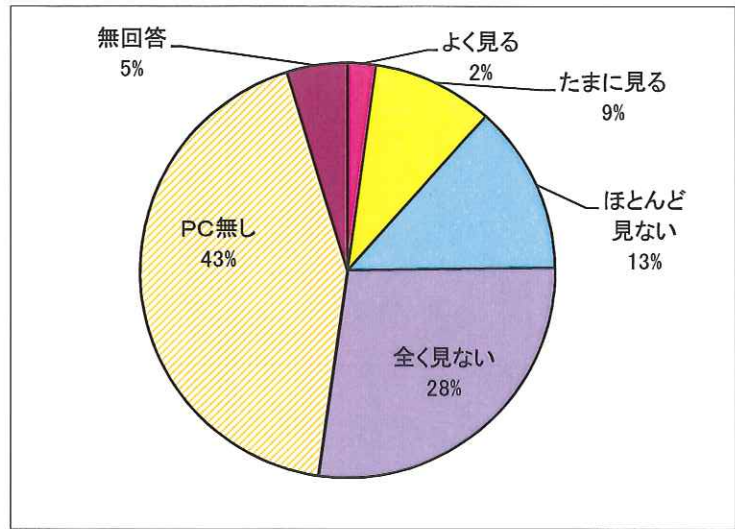

世代別の状況

【単位:人】	中学生	高校生	その他10代	20代	30代	40代	50代	60代	70代以上
よく見る	1	0	0	2	7	8	18	44	130
たまに見る	7	3	3	26	40	58	82	141	190
ほとんど見ない	6	6	3	19	27	31	41	49	57
全く見ない	14	13	10	44	17	28	30	21	45
無回答	0	0	0	0	0	0	0	1	5
合計	28	22	16	91	91	125	171	256	427

◆ ICN(自主放送)に対するご意見、要望など

- ・内容が充実してきた、内容が良い、関心がある、継続してほしい
- ・BGMが地味である、BGMが合わない、BGMが暗い、BGMが悪い
- ・文字や配列が読みづらいときがある(高齢者に読みやすいよう配慮、赤字、緑が読みづらい、文字が小さい)
- ・他の情報手段があれば必要を感じない、関心がない
- ・音声つきでしてほしい

同報無線について

よく聞く	588 人
たまに聞く	365 人
ほとんど聞かない	164 人
全く聞かない	105 人
無回答	5 人
合計	1,227 人

世代別の状況

【単位:人】	中学生	高校生	その他10代	20代	30代	40代	50代	60代	70代以上
よく聞く	7	0	1	9	17	39	89	132	294
たまに聞く	11	8	5	32	31	44	49	90	95
ほとんど聞かない	3	5	3	25	27	26	24	24	27
全く聞かない	7	9	7	25	16	16	8	9	8
無回答	0	0	0	0	0	0	1	1	3
合計	28	22	16	91	91	125	171	256	427

ホームページについて

よく見る	27 人
たまに見る	116 人
ほとんど見ない	161 人
全く見ない	337 人
PC無し	528 人
無回答	58 人
合計	1,227 人

※「PC無し」とは、パソコンを持っていても、インターネットが出来る環境が無いものを含みます。

世代別の状況

【単位: 人】	中学生	高校生	その他10代	20代	30代	40代	50代	60代	70代以上
よく見る	1	0	1	0	4	4	4	6	7
たまに見る	3	1	2	13	16	25	19	22	15
ほとんど見ない	2	5	2	16	25	26	29	31	25
全く見ない	20	12	7	43	29	41	52	51	82
PC無し	1	4	2	17	14	27	59	138	266
無回答	1	0	2	2	3	2	8	8	32
合計	28	22	16	91	91	125	171	256	427