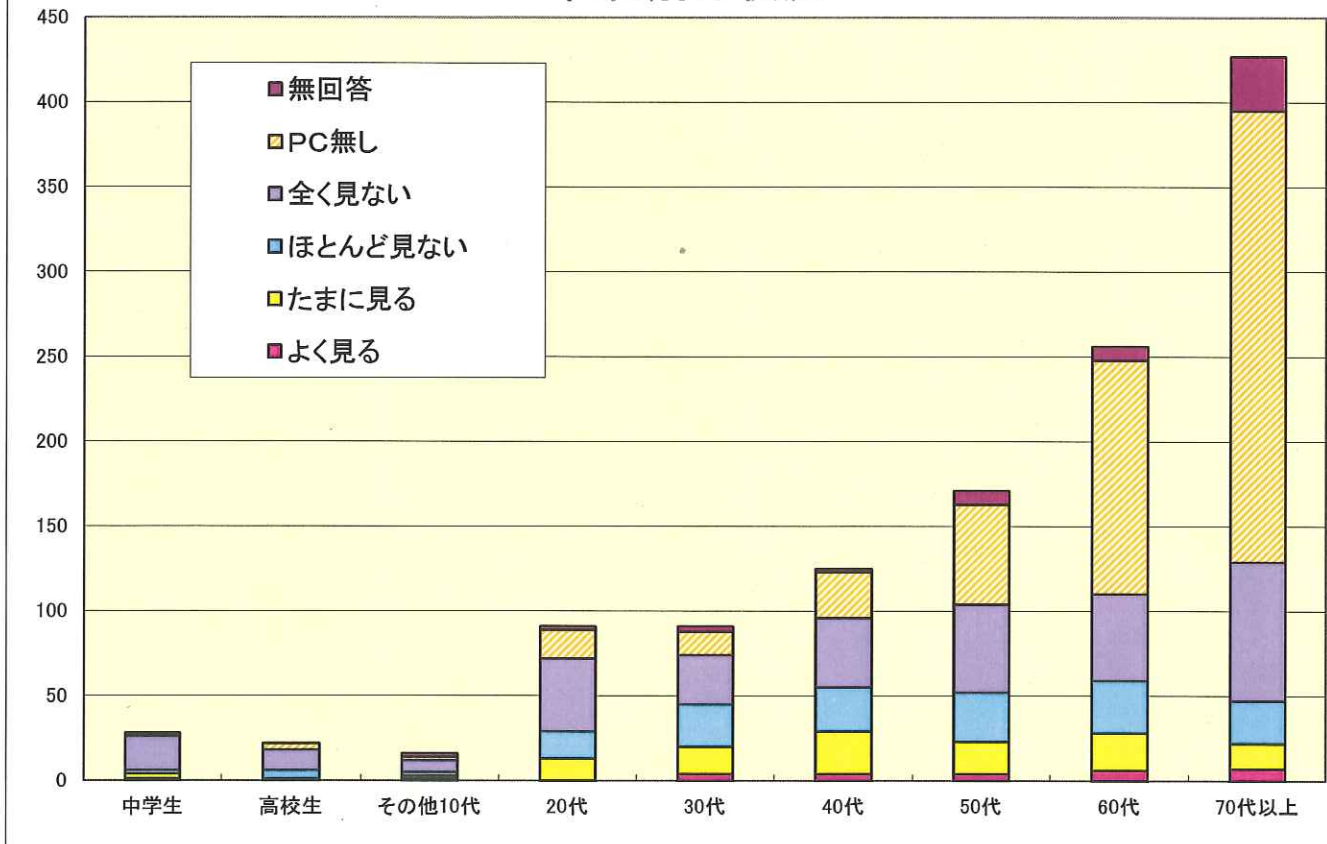

世代別の状況

【単位:人】	中学生	高校生	その他10代	20代	30代	40代	50代	60代	70代以上
よく聞く	7	0	1	9	17	39	89	132	294
たまに聞く	11	8	5	32	31	44	49	90	95
ほとんど聞かない	3	5	3	25	27	26	24	24	27
全く聞かない	7	9	7	25	16	16	8	9	8
無回答	0	0	0	0	0	0	1	1	3
合計	28	22	16	91	91	125	171	256	427

ホームページについて

よく見る	27 人
たまに見る	116 人
ほとんど見ない	161 人
全く見ない	337 人
PC無し	528 人
無回答	58 人
合計	1,227 人

※「PC無し」とは、パソコンを持っていても、インターネットが出来る環境が無いものを含みます。

世代別の状況

【単位: 人】	中学生	高校生	その他10代	20代	30代	40代	50代	60代	70代以上
よく見る	1	0	1	0	4	4	4	6	7
たまに見る	3	1	2	13	16	25	19	22	15
ほとんど見ない	2	5	2	16	25	26	29	31	25
全く見ない	20	12	7	43	29	41	52	51	82
PC無し	1	4	2	17	14	27	59	138	266
無回答	1	0	2	2	3	2	8	8	32
合計	28	22	16	91	91	125	171	256	427