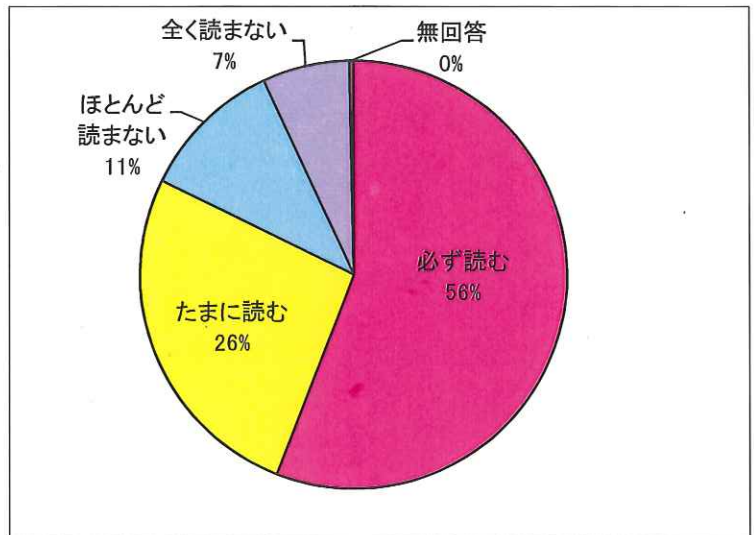

広報に関するアンケートの集計結果について

- ◆ 調査期間 平成23年8月25日～9月30日
- ◆ 調査対象 村に住んでいる中学生以上の方
- ◆ 回収結果 1,227 人(525世帯)

(回収率 68%・・・H23.10.1現在の中学生以上の住基人口に対する割合)

(アンケートにおける留意事項について)

本調査は、住民の皆さんが利用しやすい情報環境を整備していくため、利用状況や視聴におけるご意見等を把握するために実施しました。今後、調査結果を基に、村が現在提供する各情報メディアの見直しや新たな取り組みのための検討資料とさせていただくこととします。

ご協力いただきました本調査結果につきましては、内容のとおりとなっております。情報の保護のため、個別な内容を除き、統計的な処理とさせていただきます。

- 情報メディア別視聴状況 → 地区別状況を除き、世代別の視聴状況を集計しています。
- 情報メディアに対するご意見、要望等 → 個人のご意見等を除き、多数回答のあった内容をまとめて記載しています。

ご協力、大変ありがとうございました。

生 坂 村

◆ 情報メディア別視聴状況

広報誌「広報いくさか」について

必ず読む	686 人
たまに読む	323 人
ほとんど読まない	133 人
全く読まない	81 人
無回答	4 人
合計	1,227 人

世代別の状況

【単位: 人】	中学生	高校生	その他10代	20代	30代	40代	50代	60代	70代以上
必ず読む	3	1	3	11	34	61	87	175	311
たまに読む	11	6	4	27	33	36	59	63	84
ほとんど読まない	6	9	4	21	19	20	20	15	19
全く読まない	8	6	5	31	5	8	4	2	12
無回答	0	0	0	1	0	0	1	1	1
合計	28	22	16	91	91	125	171	256	427

◆ 広報誌「広報いくさか」に対するご意見、要望など

- ・もっと身近な色々な情報を載せてほしい、話題性のあるもの、地区の紹介・活動等
- ・毎月楽しみにしています、内容が良い、関心がある、必要である、続けてほしい
- ・内容を充実させてほしい
- ・バラエティが無い、面白くない、毎年同じ内容の繰り返し、マンネリ、関心がない
- ・文字を大きくして、読みやすくしてほしい

ICN(自主放送)について

よく見る	210 人
たまに見る	550 人
ほとんど見ない	239 人
全く見ない	222 人
無回答	6 人
合計	1,227 人