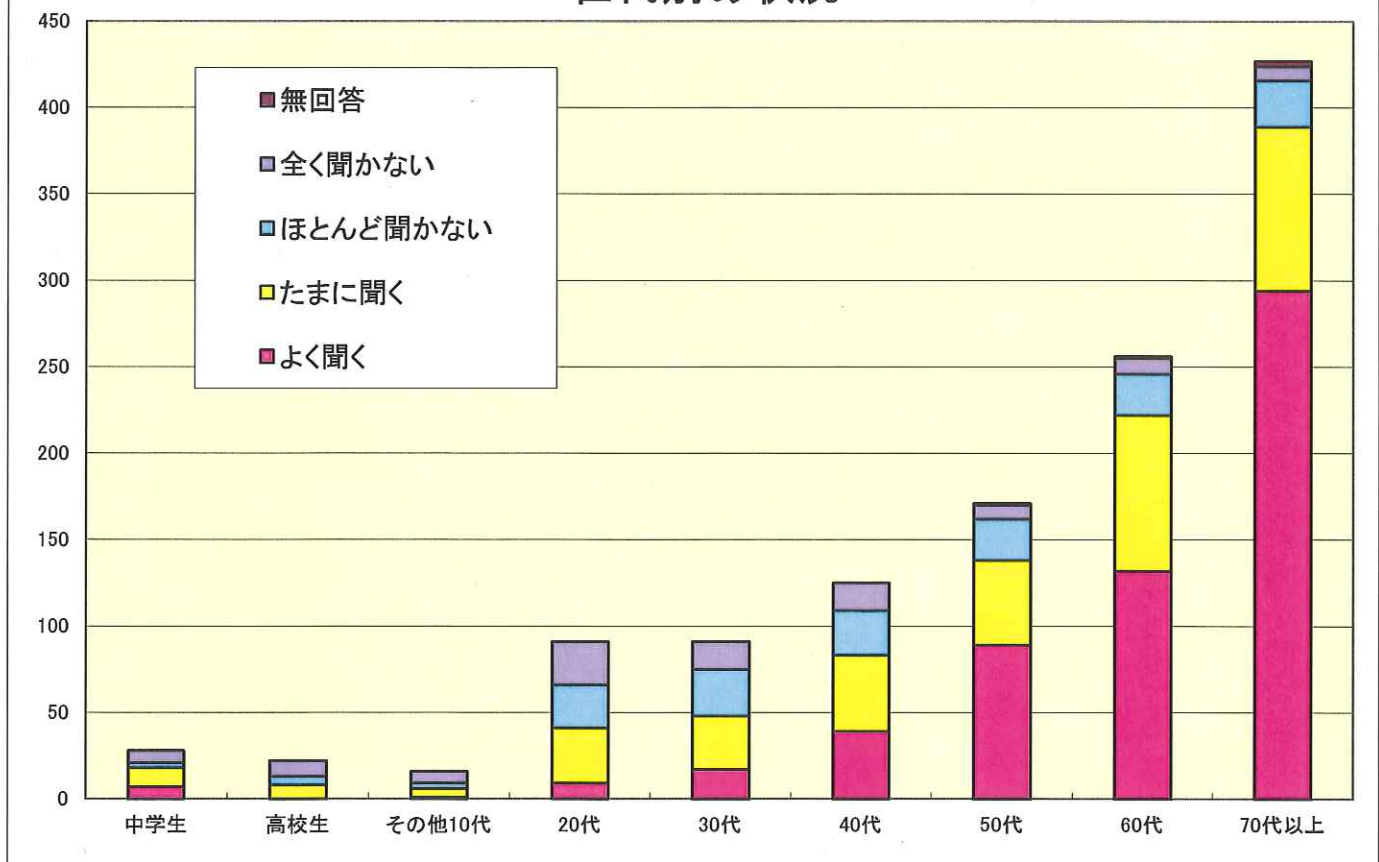

世代別の状況

【単位:人】	中学生	高校生	その他10代	20代	30代	40代	50代	60代	70代以上
よく見る	1	0	0	2	7	8	18	44	130
たまに見る	7	3	3	26	40	58	82	141	190
ほとんど見ない	6	6	3	19	27	31	41	49	57
全く見ない	14	13	10	44	17	28	30	21	45
無回答	0	0	0	0	0	0	0	1	5
合計	28	22	16	91	91	125	171	256	427

◆ ICN(自主放送)に対するご意見、要望など

- ・内容が充実してきた、内容が良い、関心がある、継続してほしい
- ・BGMが地味である、BGMが合わない、BGMが暗い、BGMが悪い
- ・文字や配列が読みづらいときがある(高齢者に読みやすいよう配慮、赤字、緑が読みづらい、文字が小さい)
- ・他の情報手段があれば必要を感じない、関心がない
- ・音声つきでしてほしい

同報無線について

よく聞く	588 人
たまに聞く	365 人
ほとんど聞かない	164 人
全く聞かない	105 人
無回答	5 人
合計	1,227 人

世代別の状況

【単位:人】	中学生	高校生	その他10代	20代	30代	40代	50代	60代	70代以上
よく聞く	7	0	1	9	17	39	89	132	294
たまに聞く	11	8	5	32	31	44	49	90	95
ほとんど聞かない	3	5	3	25	27	26	24	24	27
全く聞かない	7	9	7	25	16	16	8	9	8
無回答	0	0	0	0	0	0	1	1	3
合計	28	22	16	91	91	125	171	256	427