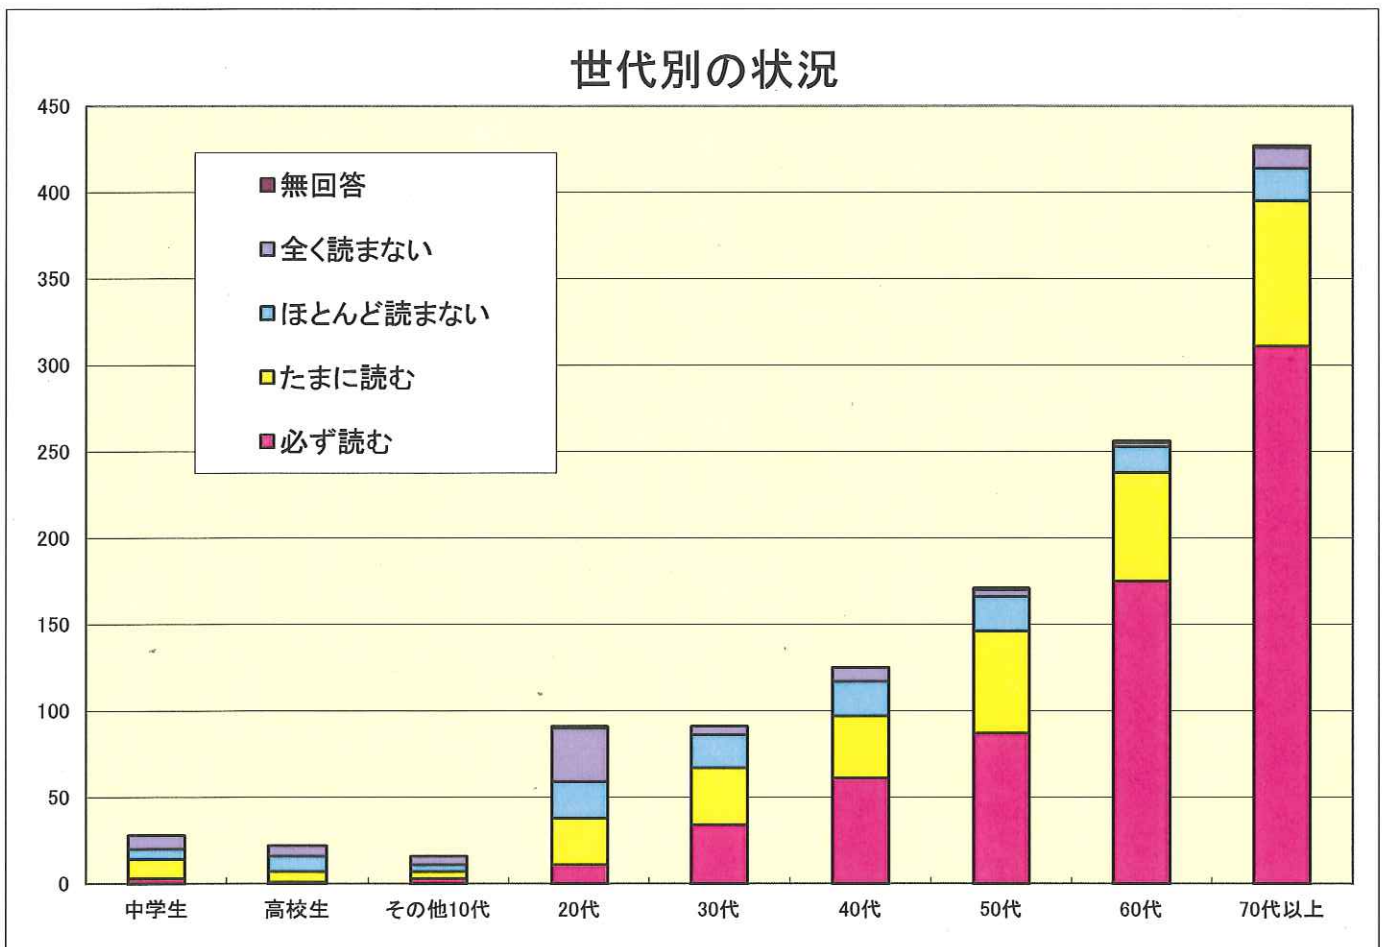

広報に関するアンケートの集計結果について

- ◆ 調査期間 平成23年8月25日～9月30日
- ◆ 調査対象 村に住んでいる中学生以上の方
- ◆ 回収結果 1,227 人(525世帯)

(回収率 68%・・・H23.10.1現在の中学生以上の住基人口に対する割合)

(アンケートにおける留意事項について)

本調査は、住民の皆さんが利用しやすい情報環境を整備していくため、利用状況や視聴におけるご意見等を把握するために実施しました。今後、調査結果を基に、村が現在提供する各情報メディアの見直しや新たな取り組みのための検討資料とさせていただくこととします。

ご協力いただきました本調査結果につきましては、内容のとおりとなっております。情報の保護のため、個別な内容を除き、統計的な処理とさせていただきます。

- 情報メディア別視聴状況 → 地区別状況を除き、世代別の視聴状況を集計しています。
- 情報メディアに対するご意見、要望等 → 個人のご意見等を除き、多数回答のあった内容をまとめて記載しています。

ご協力、大変ありがとうございました。

生 坂 村

◆ 情報メディア別視聴状況

広報誌「広報いくさか」について

必ず読む	686 人
たまに読む	323 人
ほとんど読まない	133 人
全く読まない	81 人
無回答	4 人
合計	1,227 人

世代別の状況

【単位: 人】	中学生	高校生	その他10代	20代	30代	40代	50代	60代	70代以上
必ず読む	3	1	3	11	34	61	87	175	311
たまに読む	11	6	4	27	33	36	59	63	84
ほとんど読まない	6	9	4	21	19	20	20	15	19
全く読まない	8	6	5	31	5	8	4	2	12
無回答	0	0	0	1	0	0	1	1	1
合計	28	22	16	91	91	125	171	256	427