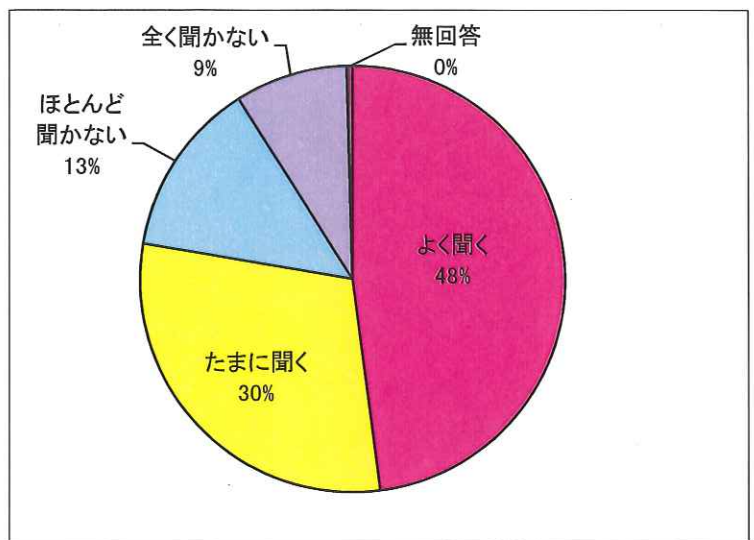

広報誌「広報いくさか」について

必ず読む	686 人
たまに読む	323 人
ほとんど読まない	133 人
全く読まない	81 人
無回答	4 人
合計	1,227 人

世代別の状況

【単位: 人】	中学生	高校生	その他10代	20代	30代	40代	50代	60代	70代以上
必ず読む	3	1	3	11	34	61	87	175	311
たまに読む	11	6	4	27	33	36	59	63	84
ほとんど読まない	6	9	4	21	19	20	20	15	19
全く読まない	8	6	5	31	5	8	4	2	12
無回答	0	0	0	1	0	0	1	1	1
合計	28	22	16	91	91	125	171	256	427

◆ 広報誌「広報いくさか」に対するご意見、要望など

- ・もっと身近な色々な情報を載せてほしい、話題性のあるもの、地区の紹介・活動等
- ・毎月楽しみにしています、内容が良い、関心がある、必要である、続けてほしい
- ・内容を充実させてほしい
- ・バラエティが無い、面白くない、毎年同じ内容の繰り返し、マンネリ、関心がない
- ・文字を大きくして、読みやすくしてほしい

ICN(自主放送)について

よく見る	210 人
たまに見る	550 人
ほとんど見ない	239 人
全く見ない	222 人
無回答	6 人
合計	1,227 人

世代別の状況

【単位:人】	中学生	高校生	その他10代	20代	30代	40代	50代	60代	70代以上
よく見る	1	0	0	2	7	8	18	44	130
たまに見る	7	3	3	26	40	58	82	141	190
ほとんど見ない	6	6	3	19	27	31	41	49	57
全く見ない	14	13	10	44	17	28	30	21	45
無回答	0	0	0	0	0	0	0	1	5
合計	28	22	16	91	91	125	171	256	427

◆ ICN(自主放送)に対するご意見、要望など

- ・内容が充実してきた、内容が良い、関心がある、継続してほしい
- ・BGMが地味である、BGMが合わない、BGMが暗い、BGMが悪い
- ・文字や配列が読みづらいときがある(高齢者に読みやすいよう配慮、赤字、緑が読みづらい、文字が小さい)
- ・他の情報手段があれば必要を感じない、関心がない
- ・音声つきでしてほしい

同報無線について

よく聞く	588 人
たまに聞く	365 人
ほとんど聞かない	164 人
全く聞かない	105 人
無回答	5 人
合計	1,227 人