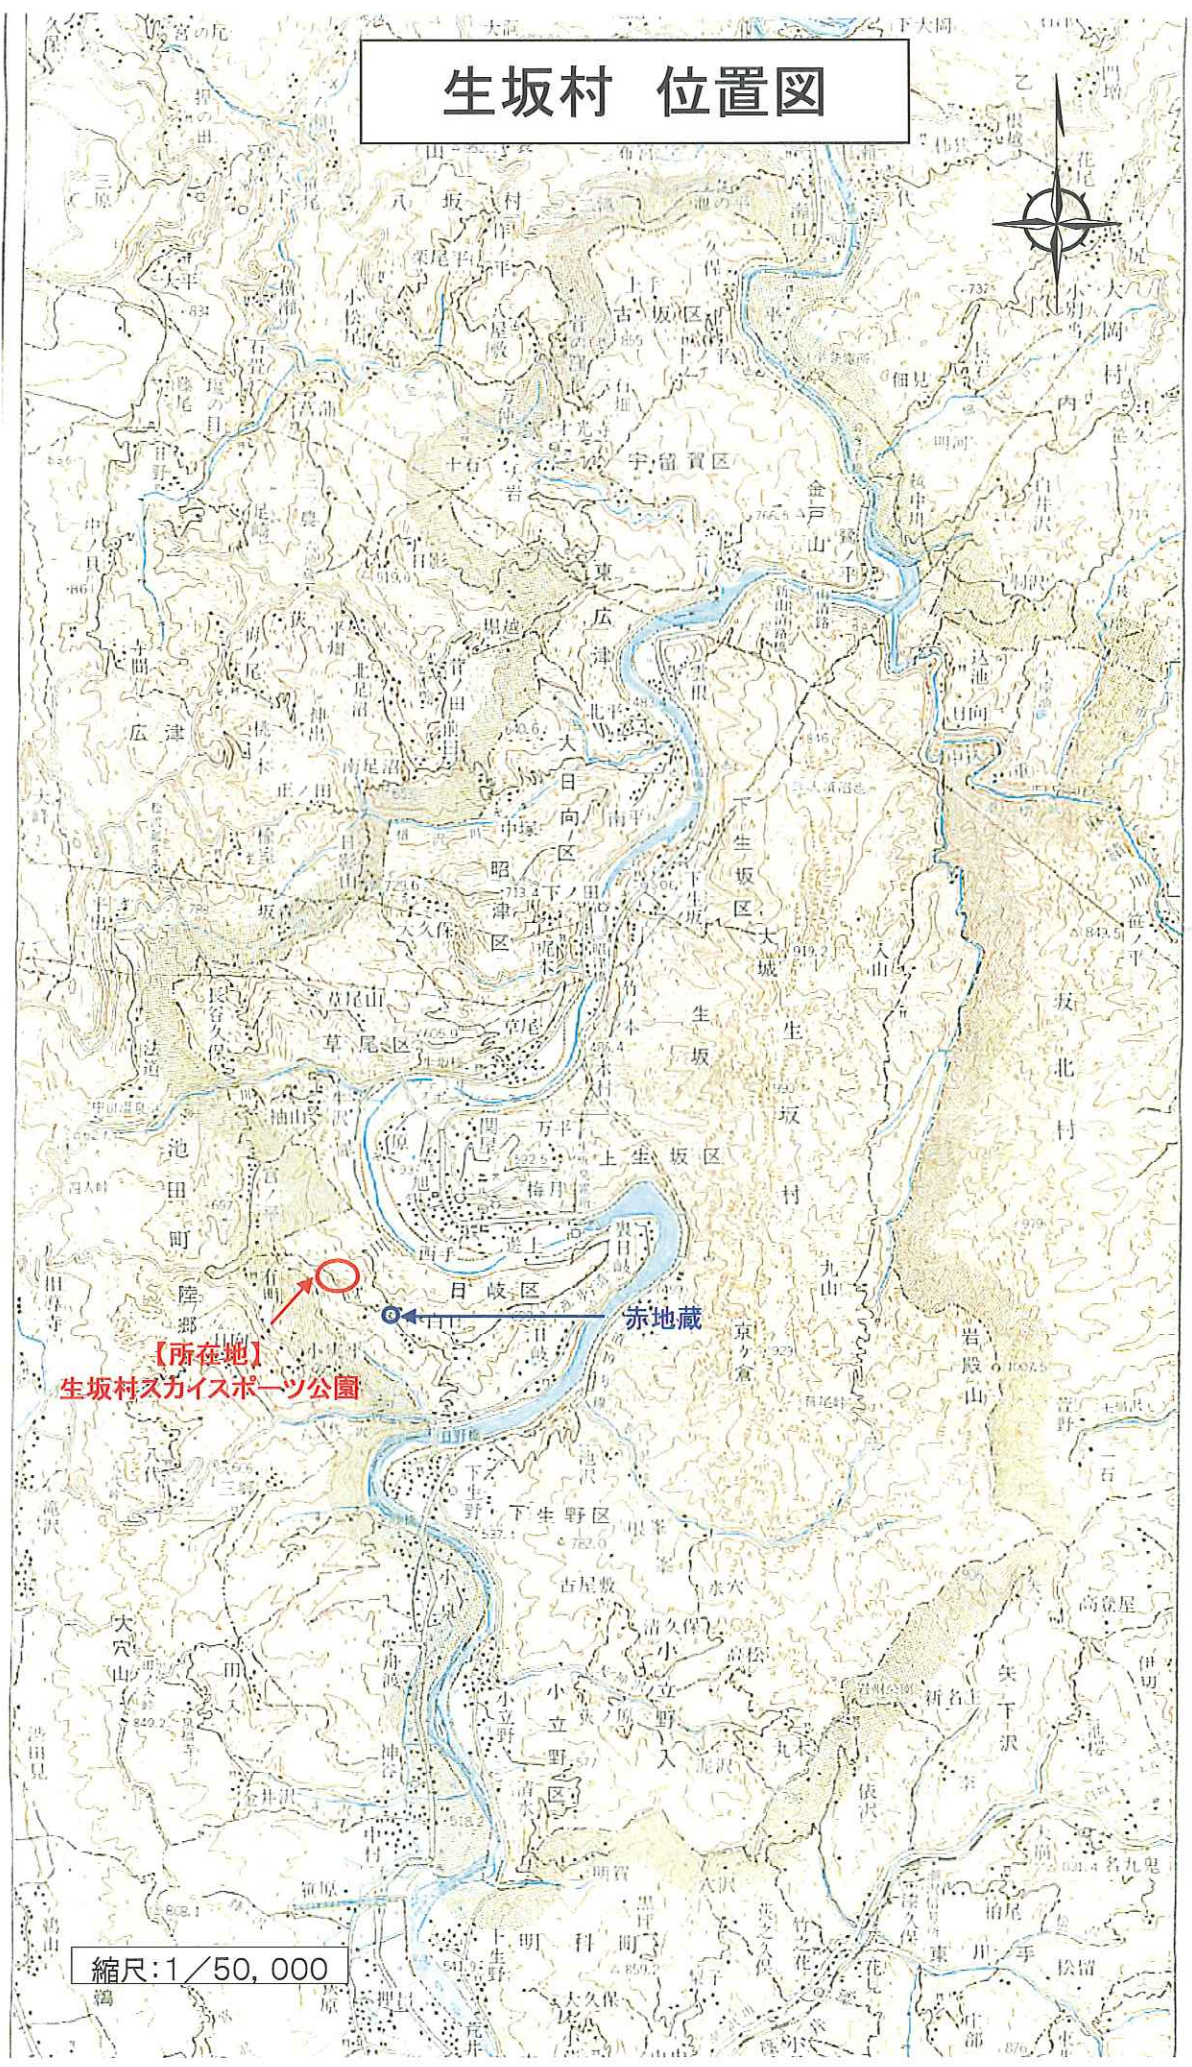

生坂村 位置図

【所在地】
生坂村スカイスポーツ公園

縮尺: 1/50,000