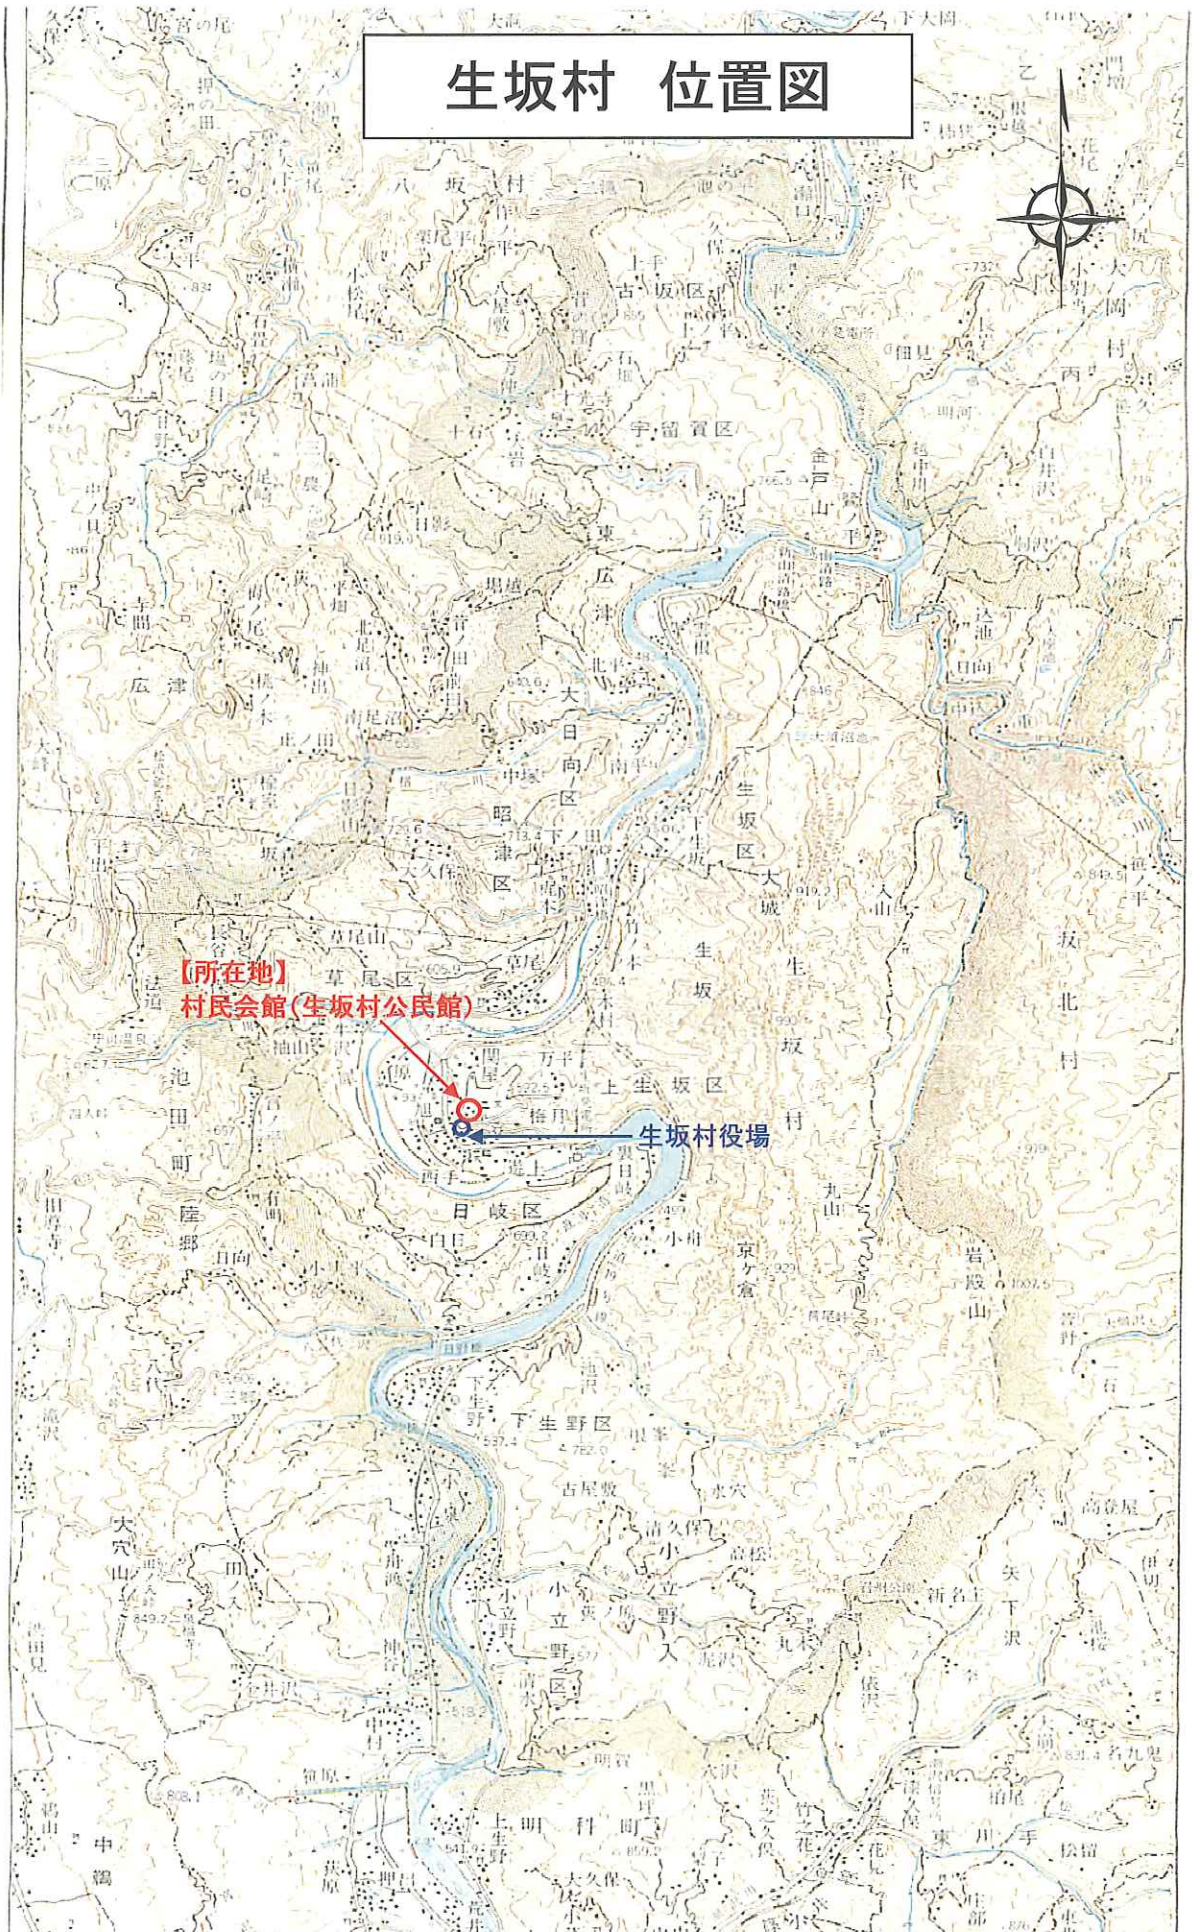

# 生坂村 位置図

縮尺: 1/50,000