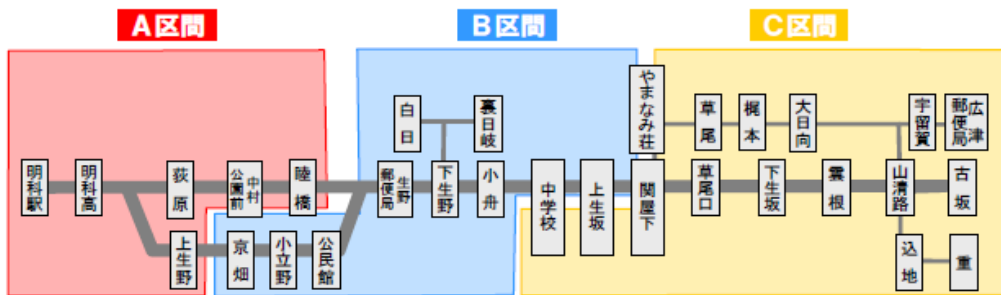

料 金：町村をまたぐ場合 1回300円、町村をまたがない場合 1回150円（小学生以上）

運休日：日曜日・祝日・12月31日～1月3日

周回デマンドバス基本時刻表 R6.10月改正

令和6年10月1日改正

池坂線接続					5便 やまなみ荘着 16:25
路線バス接続		下り18便やまなみ荘着 12:14	下り19便 やまなみ荘着 13:17		下り21便 やまなみ荘着 16:19
北回り	1	2	3	4	5
デマンド予約 締め切り時間 (折り返し電話時間)	前日17:00 (前日17:30頃)	11:45 (11:55頃)	12:50 (13:00頃)	14:40 (14:50頃)	15:55 (16:05頃)
やまなみ荘 出発時間	8:20	12:15	13:20	15:10	16:25
↓	↓	↓	↓	↓	↓
やまなみ荘 到着時間	9:15	13:00	14:05	15:55	17:10
池坂線接続	2便 やまなみ荘発 9:15				

南回り	1	2
デマンド予約 締め切り時間 (折り返し電話時間)	9:30 (9:40頃)	13:40 (13:50頃)
やまなみ荘 出発時間	10:00	14:00
↓	↓	↓
(路線バス接続)		下り20便 下生野着 14:06
下生野(乗換)	10:45	14:10
(路線バス接続)	上り5便 下生野発 10:48	
↓	↓	↓
やまなみ荘 到着時間	10:55	14:45

バス運賃表

		C区間 区間内:200円
	B区間 区間内:200円	300円
A区間 区間内:300円	300円	400円

初乗り運賃200円
ゾーン(区間)を跨ぐごとに100円加算

ただしA区間(赤色区間)については、初乗り運賃を300円とし、B区間(青色区間)まで同じ運賃です。